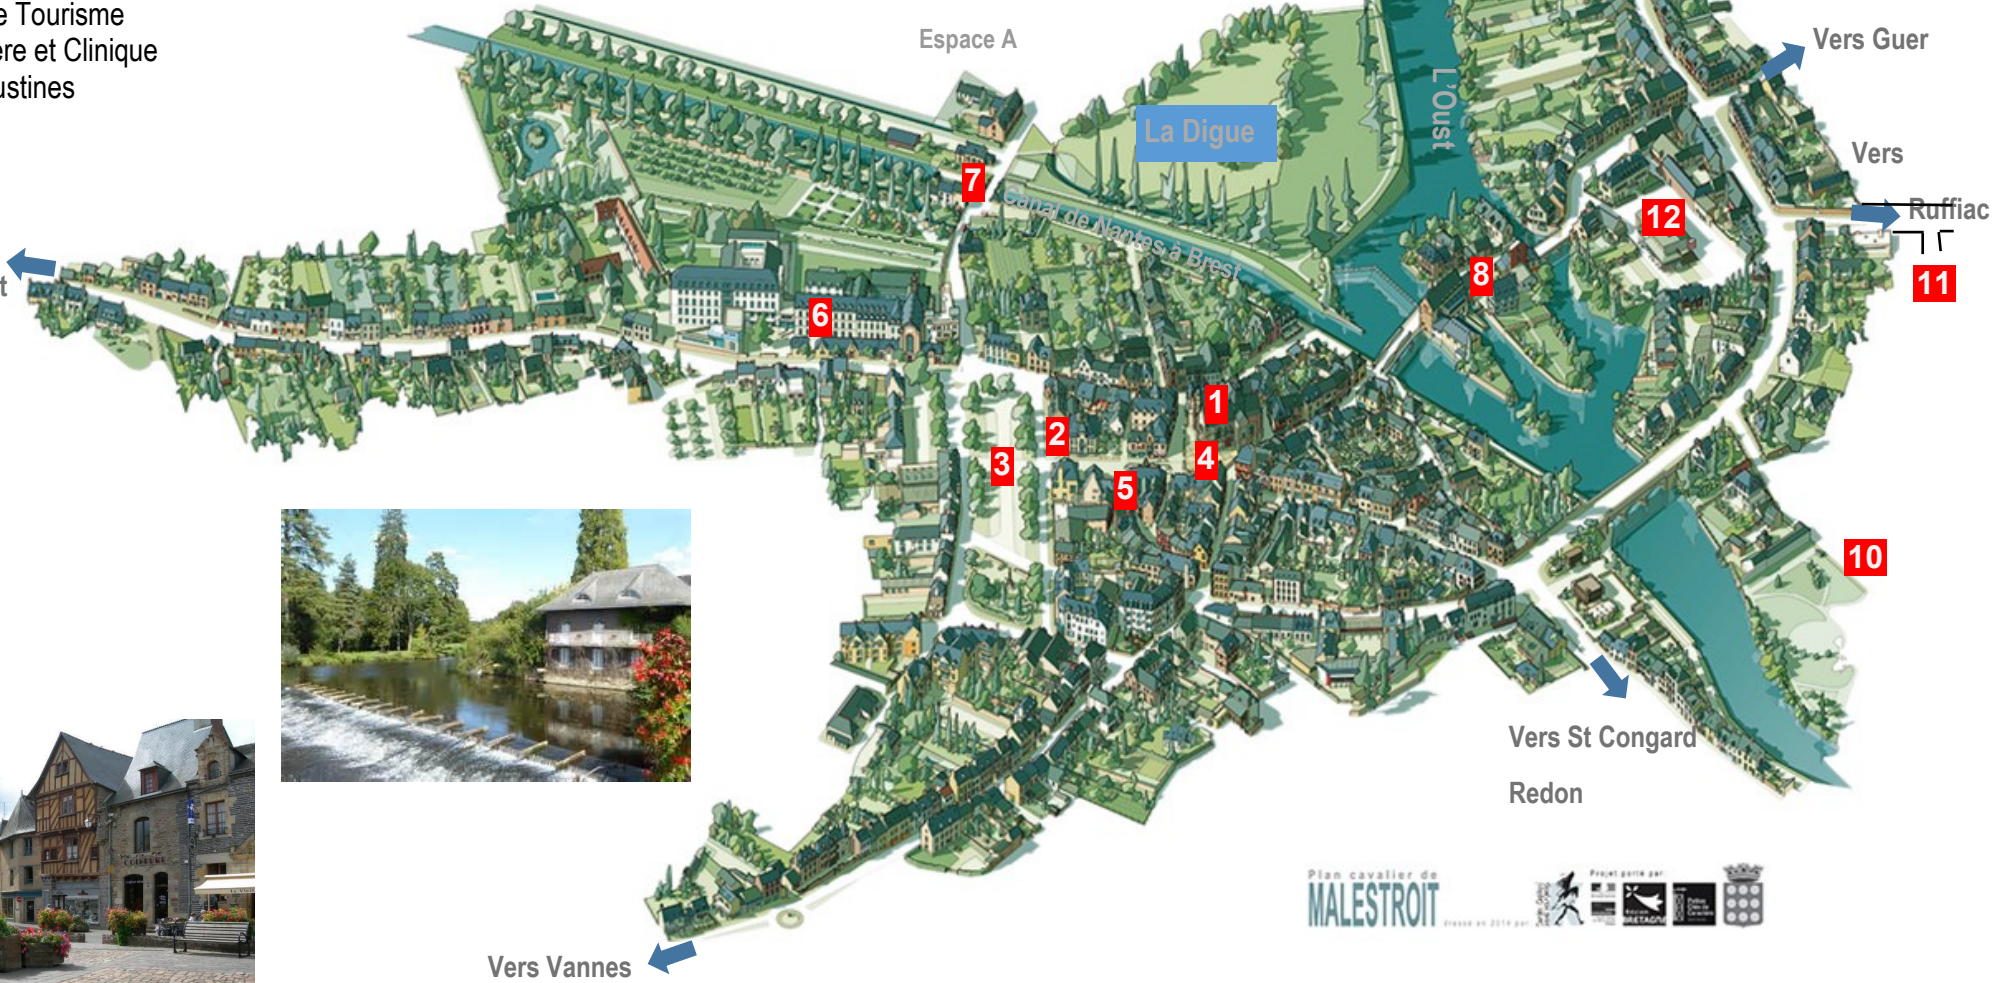

Quelques repères

- 1 Église St Gilles
- 2 Hôtel de Ville
- 3 Place Quéinnec
- 4 Place du Bouffay
- 5 Office de Tourisme
- 6 Monastère et Clinique des Augustines
- 7 écluse

- 8 Ile Notre Dame
- 9 Vestiges de la Madeleine
- 10 Camping municipal
- 11 Point vidange et eau
- 12 Salle des fêtes

Vers Sérent

Vers Vannes

Vers Ploërmel/Rennes

Vers Guer

Vers

Ruffiac

Vers St Congard
Redon

Plan cavalier de
MALESTROIT